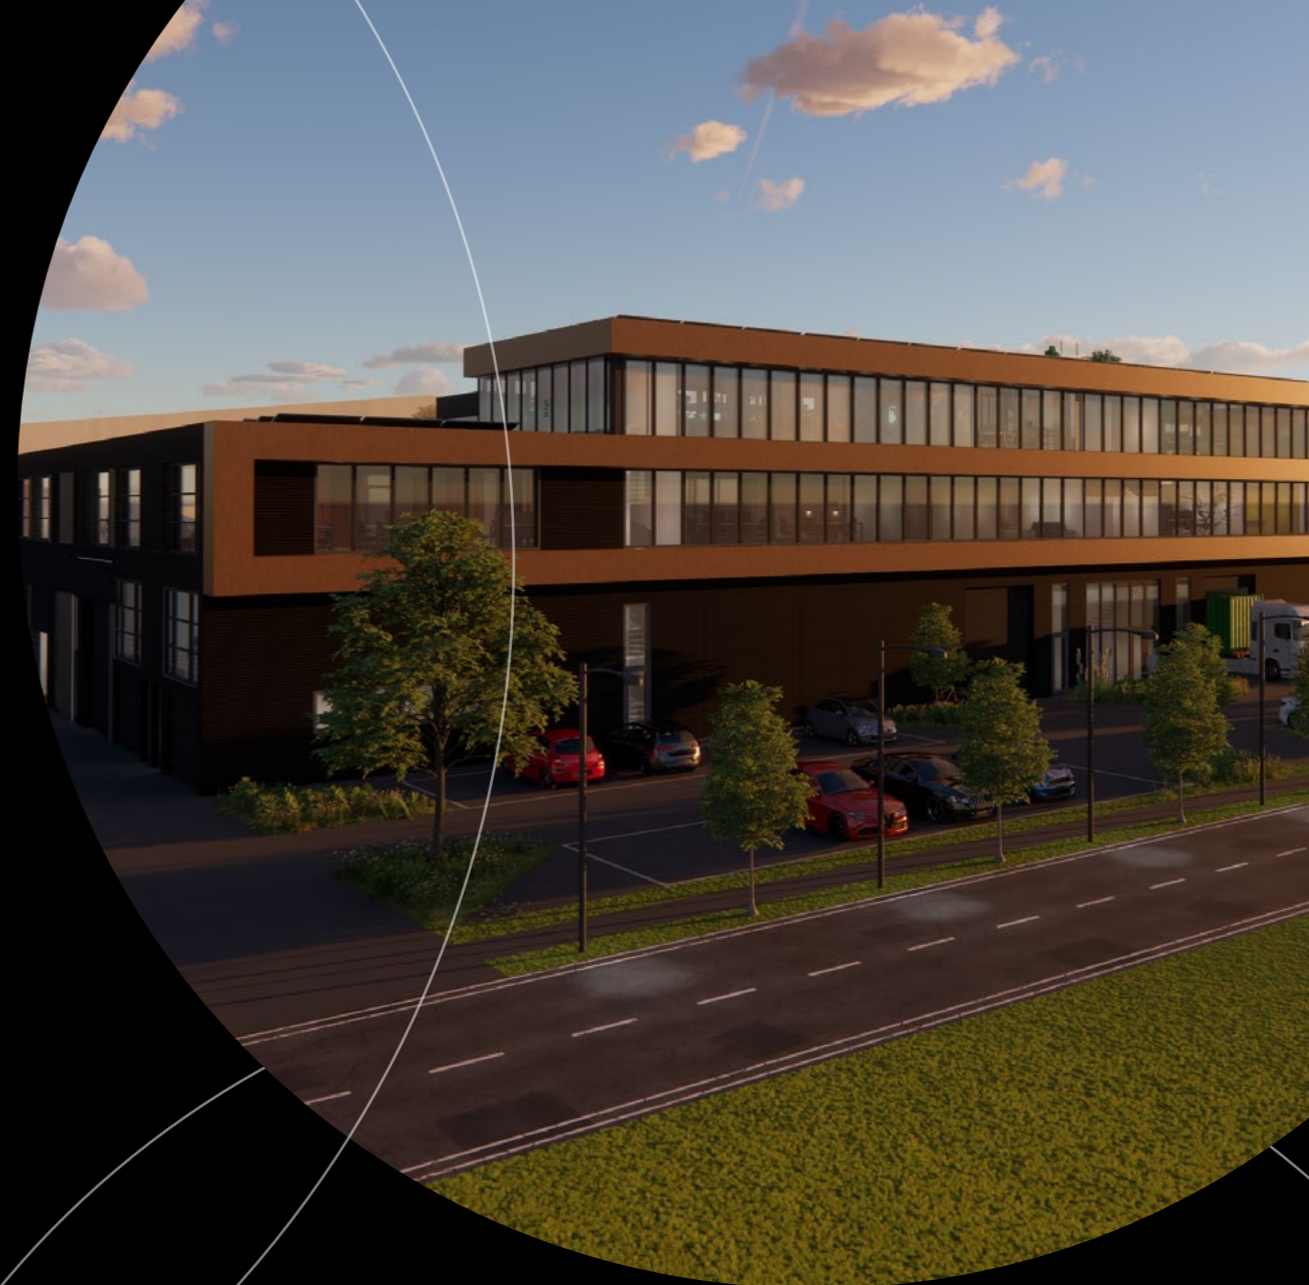

BOUWEN OP DE C5 INVESTEMENTS GROUP

Als onderdeel van de C5 Investments Group onderscheiden wij ons bij het realiseren van diverse projecten gericht op (maatwerk) interieur, verduurzaming, verbouwing en beheer. Door onze brede kennis, ruime ervaring en korte lijntjes hoeft u niet meer opzoek naar andere partijen.