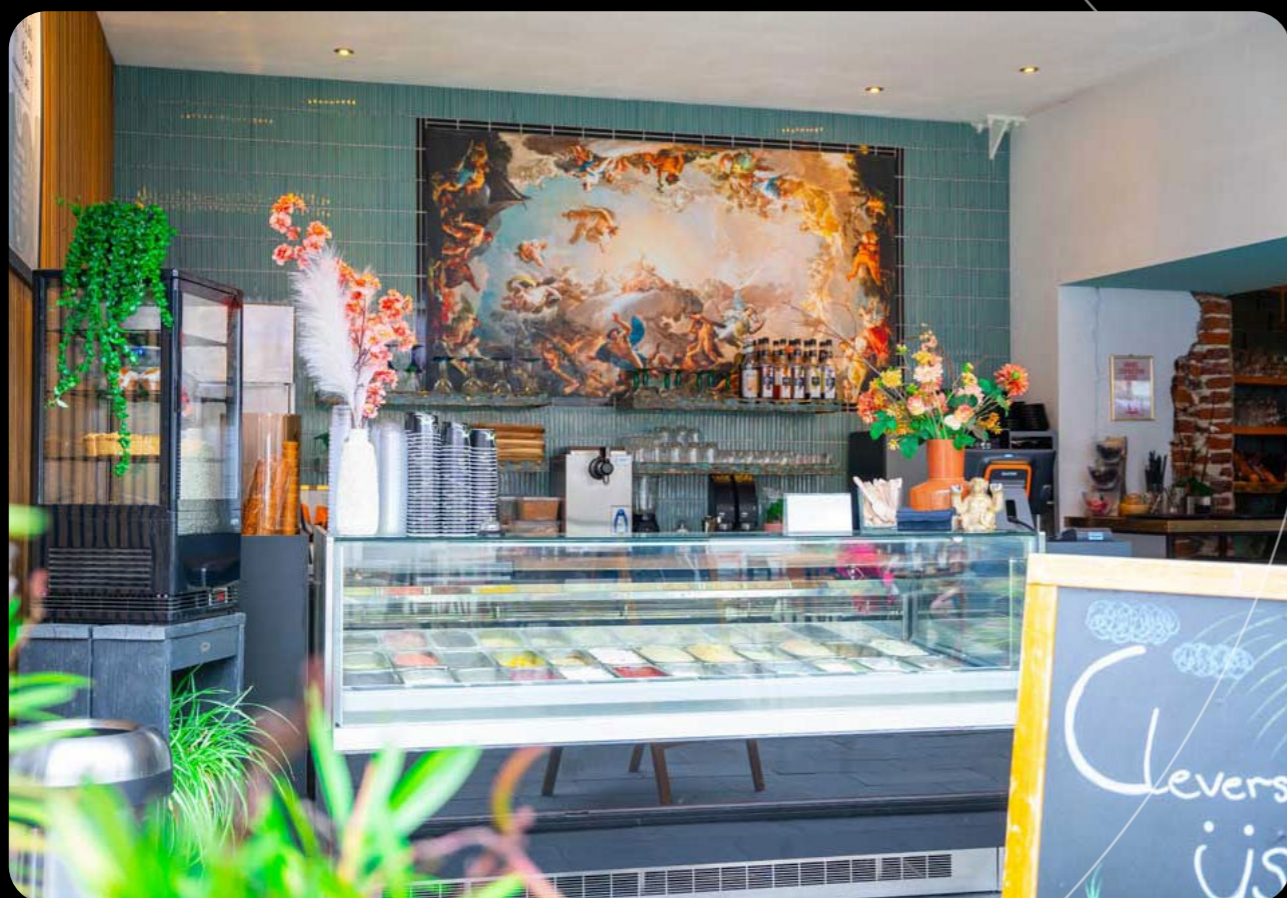

HORECA & HOSPITALITY

MET EEN STERK CONCEPT EN SMAAKVOL DESIGN

BEREIDEN WIJ DE ULTIEME GASTBELEVING

PROEF HET CONCEPT IN HET INTERIEUR

Wij bedenken, ontwikkelen en implementeren met smaak. De ambities en ideeën die je hebt door ons vertaald naar het juiste recept voor de gastbeleving en ambiance die past bij jouw wensen. Van food & beverage concept naar volledig interieurontwerp. Van realisatie tot oplevering. Van unieke maatwerk bar tot vloer en volledig meubilair. Volledig begeleid door ons projectteam. We zetten graag een stapje meer.

“In de horeca zien wij interieur als conceptcreatie. Een concept uit jouw hoofd vertalen naar een interieur. De menukaart proeven jouw gasten daardoor bij binnenkomst. Rekening houdend met functionaliteit en akoestiek creëren we de identiteit van jouw concept dat de zintuigen van de gasten zal prikkelen.”

SMAAKVOL ONTWERPEN VAKKUNDIG UITVOEREN

Je hebt een sterk horecaconcept bedacht maar hoe vertaal je dat naar het interieur? Wanneer jouw klanten binnenkomen wil je dat ze jouw specialiteiten kunnen proeven en beleven in het interieur. De kleuren, materialen, indeling, verlichting, etc. Alles draagt bij aan de smaakbeleving van jouw klanten.

HET HERBOREN AAPJE

EEN BORRELPLEK WAAR BRABANTSE
GEZELLIGHEID EN SMAAK IN HARMONIE ZIJN

THE WINE HOUSE DEN HAAG

EEN ELEGANTE ONTMOETING TUSSEN
WERELDSE WIJNEN EN NEDERLANDSE SMAAK

RESTAURANT PUUR VOORTHUIZEN