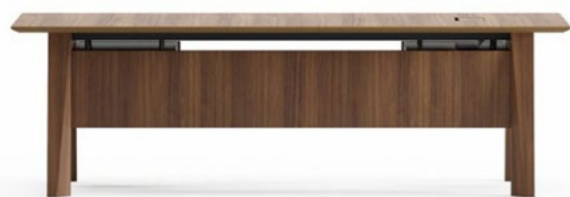

Bureau Elyse