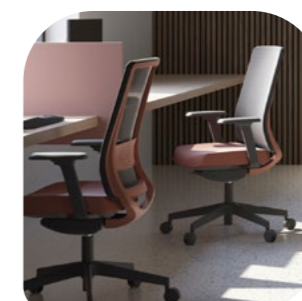

Vergadertafels

Bureaus

Luxe buitenmeubelen

Fauteuils

Bureaustoelen

Vergaderstoelen

VOLLEDIG TE *customizeren*

Om unieke identiteiten en bijzondere interieurontwerpen te kunnen realiseren hebben we ruime mogelijkheden in modellen, kleuren en materialen. Maar met onze maatwerkopties en de mogelijkheid zelf stoffen en materialen te kiezen maken we het voor professionals en klanten mogelijk meubels volledig af te stemmen op het gewenste design.