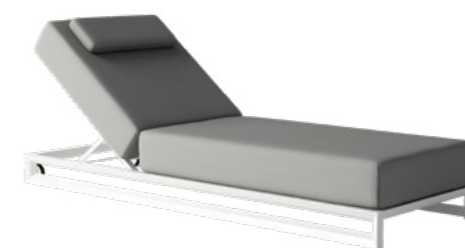

Nubes Single Sunlounger