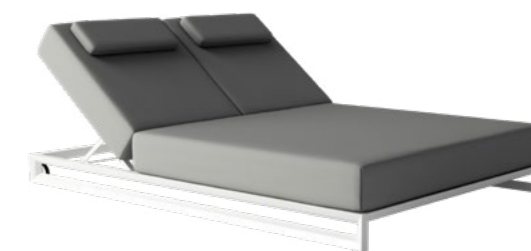

Nubes Double Sunlounger