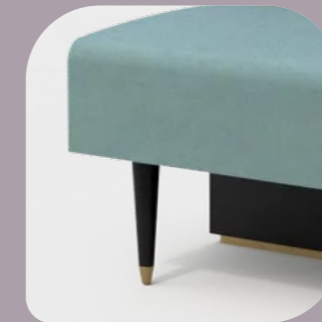

WANDBANKEN OP *maat*

Soms vraagt het ultieme resultaat om een maatwerkoplossingen. Dat snappen wij als geen ander. Een wandbank op maat transformeert een ruimte tot een ideale opstelling. Je kunt daarin zelf de ideale vorm, afmeting, kleur, stof en afwerking kiezen zodat het resultaat subliem aansluit op jouw wensen. Met onze maatwerk mogelijkheden is er altijd een wandbank die past.

1. 1 **KIES DE VORM & AFMETING**
   Kies de vorm en afmeting die het beste past bij jouw interieurstijl en jouw ruimte verandert in een fijne setting die verbindt.
2. 2 **BEPAAAL DE KLEUR & STOF**
   Een bepaalde kleur of stof kan de uitstraling van de wandbank volledig veranderen. Maak daarom de juiste keuze binnen de ruime mogelijkheden.
3. 3 **VOOR WELKE STRUCTUUR KIES JIJ?**
   De structuur op de bank lijkt een detail maar is alleszeggend. Bij ons kan je de door jouw gewenste uitstraling vormgeven met ruime keuze verschillende structuren.
4. 4 **KIES TOT SLOT JOUW PLINTAFWERKING**
   Een plint onder de bank of liever volledig tot aan de grond? Het is mogelijk om dit volledig zelf te bepalen. Kies daarna het gewenste materiaal en de best passende kleur voor het beste resultaat.

FRAME

STOF