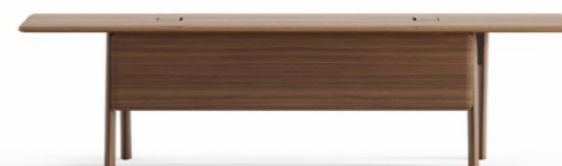

Bureau Fanny