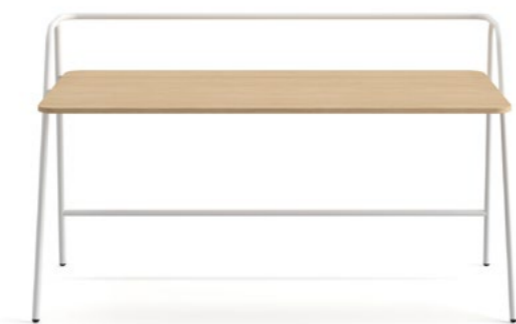

Bureau Laine