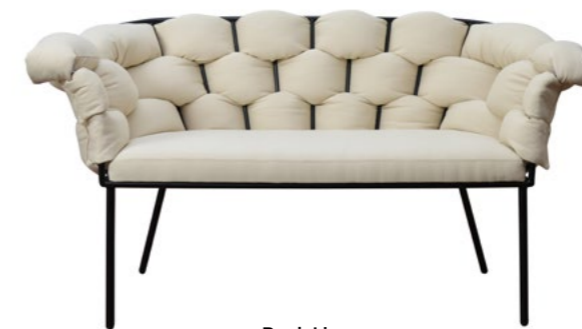

Bank Lina

Bank Zavi

HOT ITEM

BANK LINO

GESTOFFEERD

Het modulaire systeem biedt flexibiliteit in de opstelling, ideaal voor dynamische omgevingen zoals hotels, lounges of cafés. De neutrale kleuren passen moeiteloos in verschillende interieurstijlen, terwijl de zachte bekleding een uitnodigende sfeer creëert.